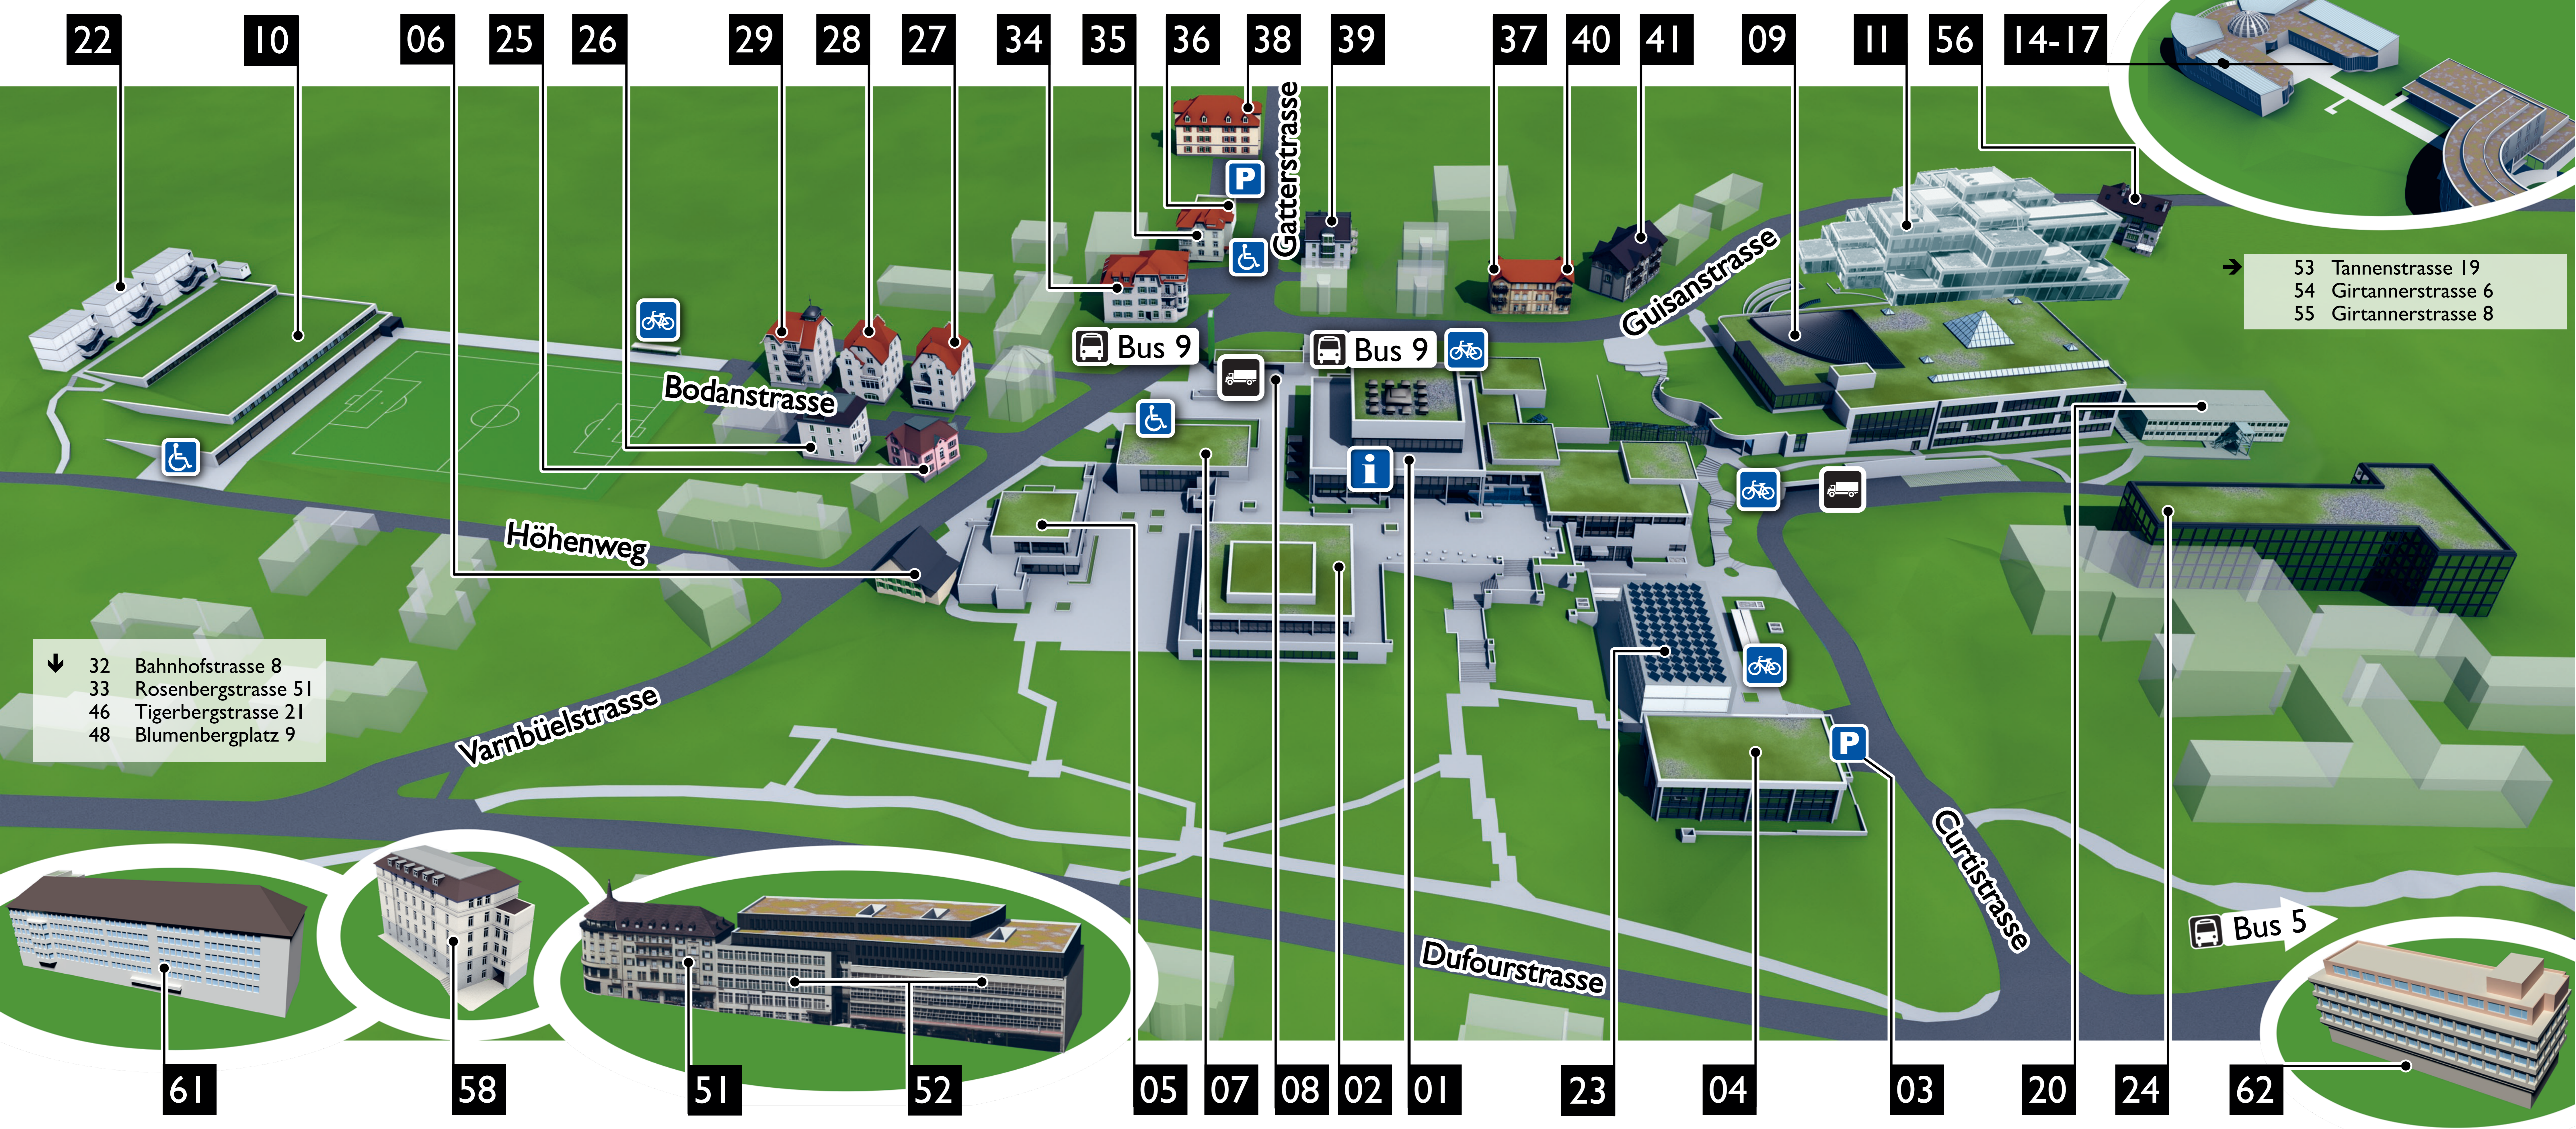

Campusplan - Map of the Campus

- 32 Bahnhofstrasse 8
- 33 Rosenbergstrasse 51
- 46 Tigerbergstrasse 21
- 48 Blumenbergplatz 9

- 53 Tannenstrasse 19
- 54 Girtannerstrasse 6
- 55 Girtannerstrasse 8

- 01** Hauptgebäude
Main Building
- 02** Aula
- 03** Parkgarage A
Car Parking A
- 04** Dufourstrasse 48
- 05** Varnbuelstrasse 16
- 06** Kirchhoferhaus
- 07** Sapelli
University Restaurant
- 08** Dienstgebäude
Service Building

- 34** Varnbuelstr. 19 – Skriptenkommission
Script Commission
- 35** Gatterstr. 1
- 36** Gatterstr. 3 – Sprachenzentrum
Language Center
- 37** Guisanstr. 7 – HSG Alumni
HSG Alumni
- 38** Gatterstrasse 9 – Kinderhort
Creche
- 39** Guisanstrasse 1a
- 40** Guisanstr. 9 – Studentenschaft
Student Union
- 41** Guisanstrasse 11

- 51** Unterer Graben 21*
- 52** Müller-Friedberg-Str. 6/8*
- 56** Guisanstrasse 36
Werner-Siemens-MLE-Haus
- 58** Tellstrasse 2*
- 61** Rosenbergstrasse 30*
- 62** St. Jakob-Strasse 21*

- Bushaltestelle
Bus stop
- Warenanlieferung
Delivery of goods
- Information
Info Desk
- Invaliden-Parkplätze
Disabled Parking
- Fahrradständer
Bike Rack
- Parkplätze
Car Park
- Mobility Car Sharing

* je ca. 10–15 Gehminuten ausserhalb des Campus